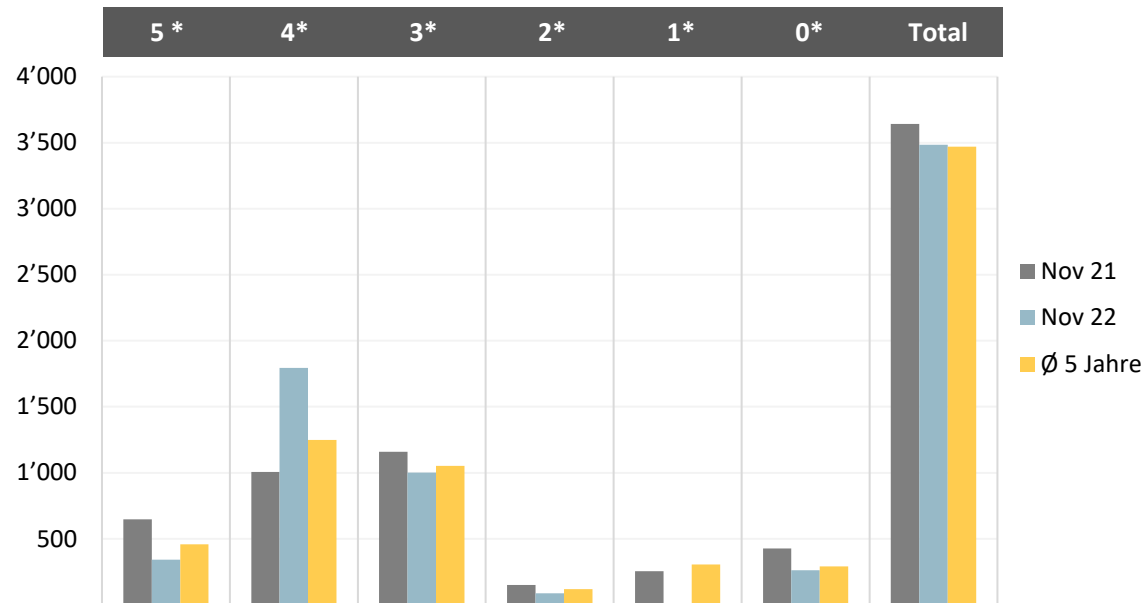

Vergleich Logiernächte Hotel aktueller Monat und Vorjahr

Monat	5 Sterne	4 Sterne	3 Sterne	2 Sterne	1 Sterne	0 Sterne	Total
Nov 21	648	1'005	1'159	149	254	426	3'641
Nov 22	341	1'794	1'001	87	0	261	3'484
Ø 5 Jahre	457	1'248	1'052	119	304	290	3'470
Veränd. Vorjahr %	0.0%	78.5%	-13.6%	-41.6%	-100.0%	-38.7%	-4.3%
Veränd. Ø 5 Jahre	-25.4%	43.7%	-4.8%	-26.6%	-100.0%	-9.9%	0.4%